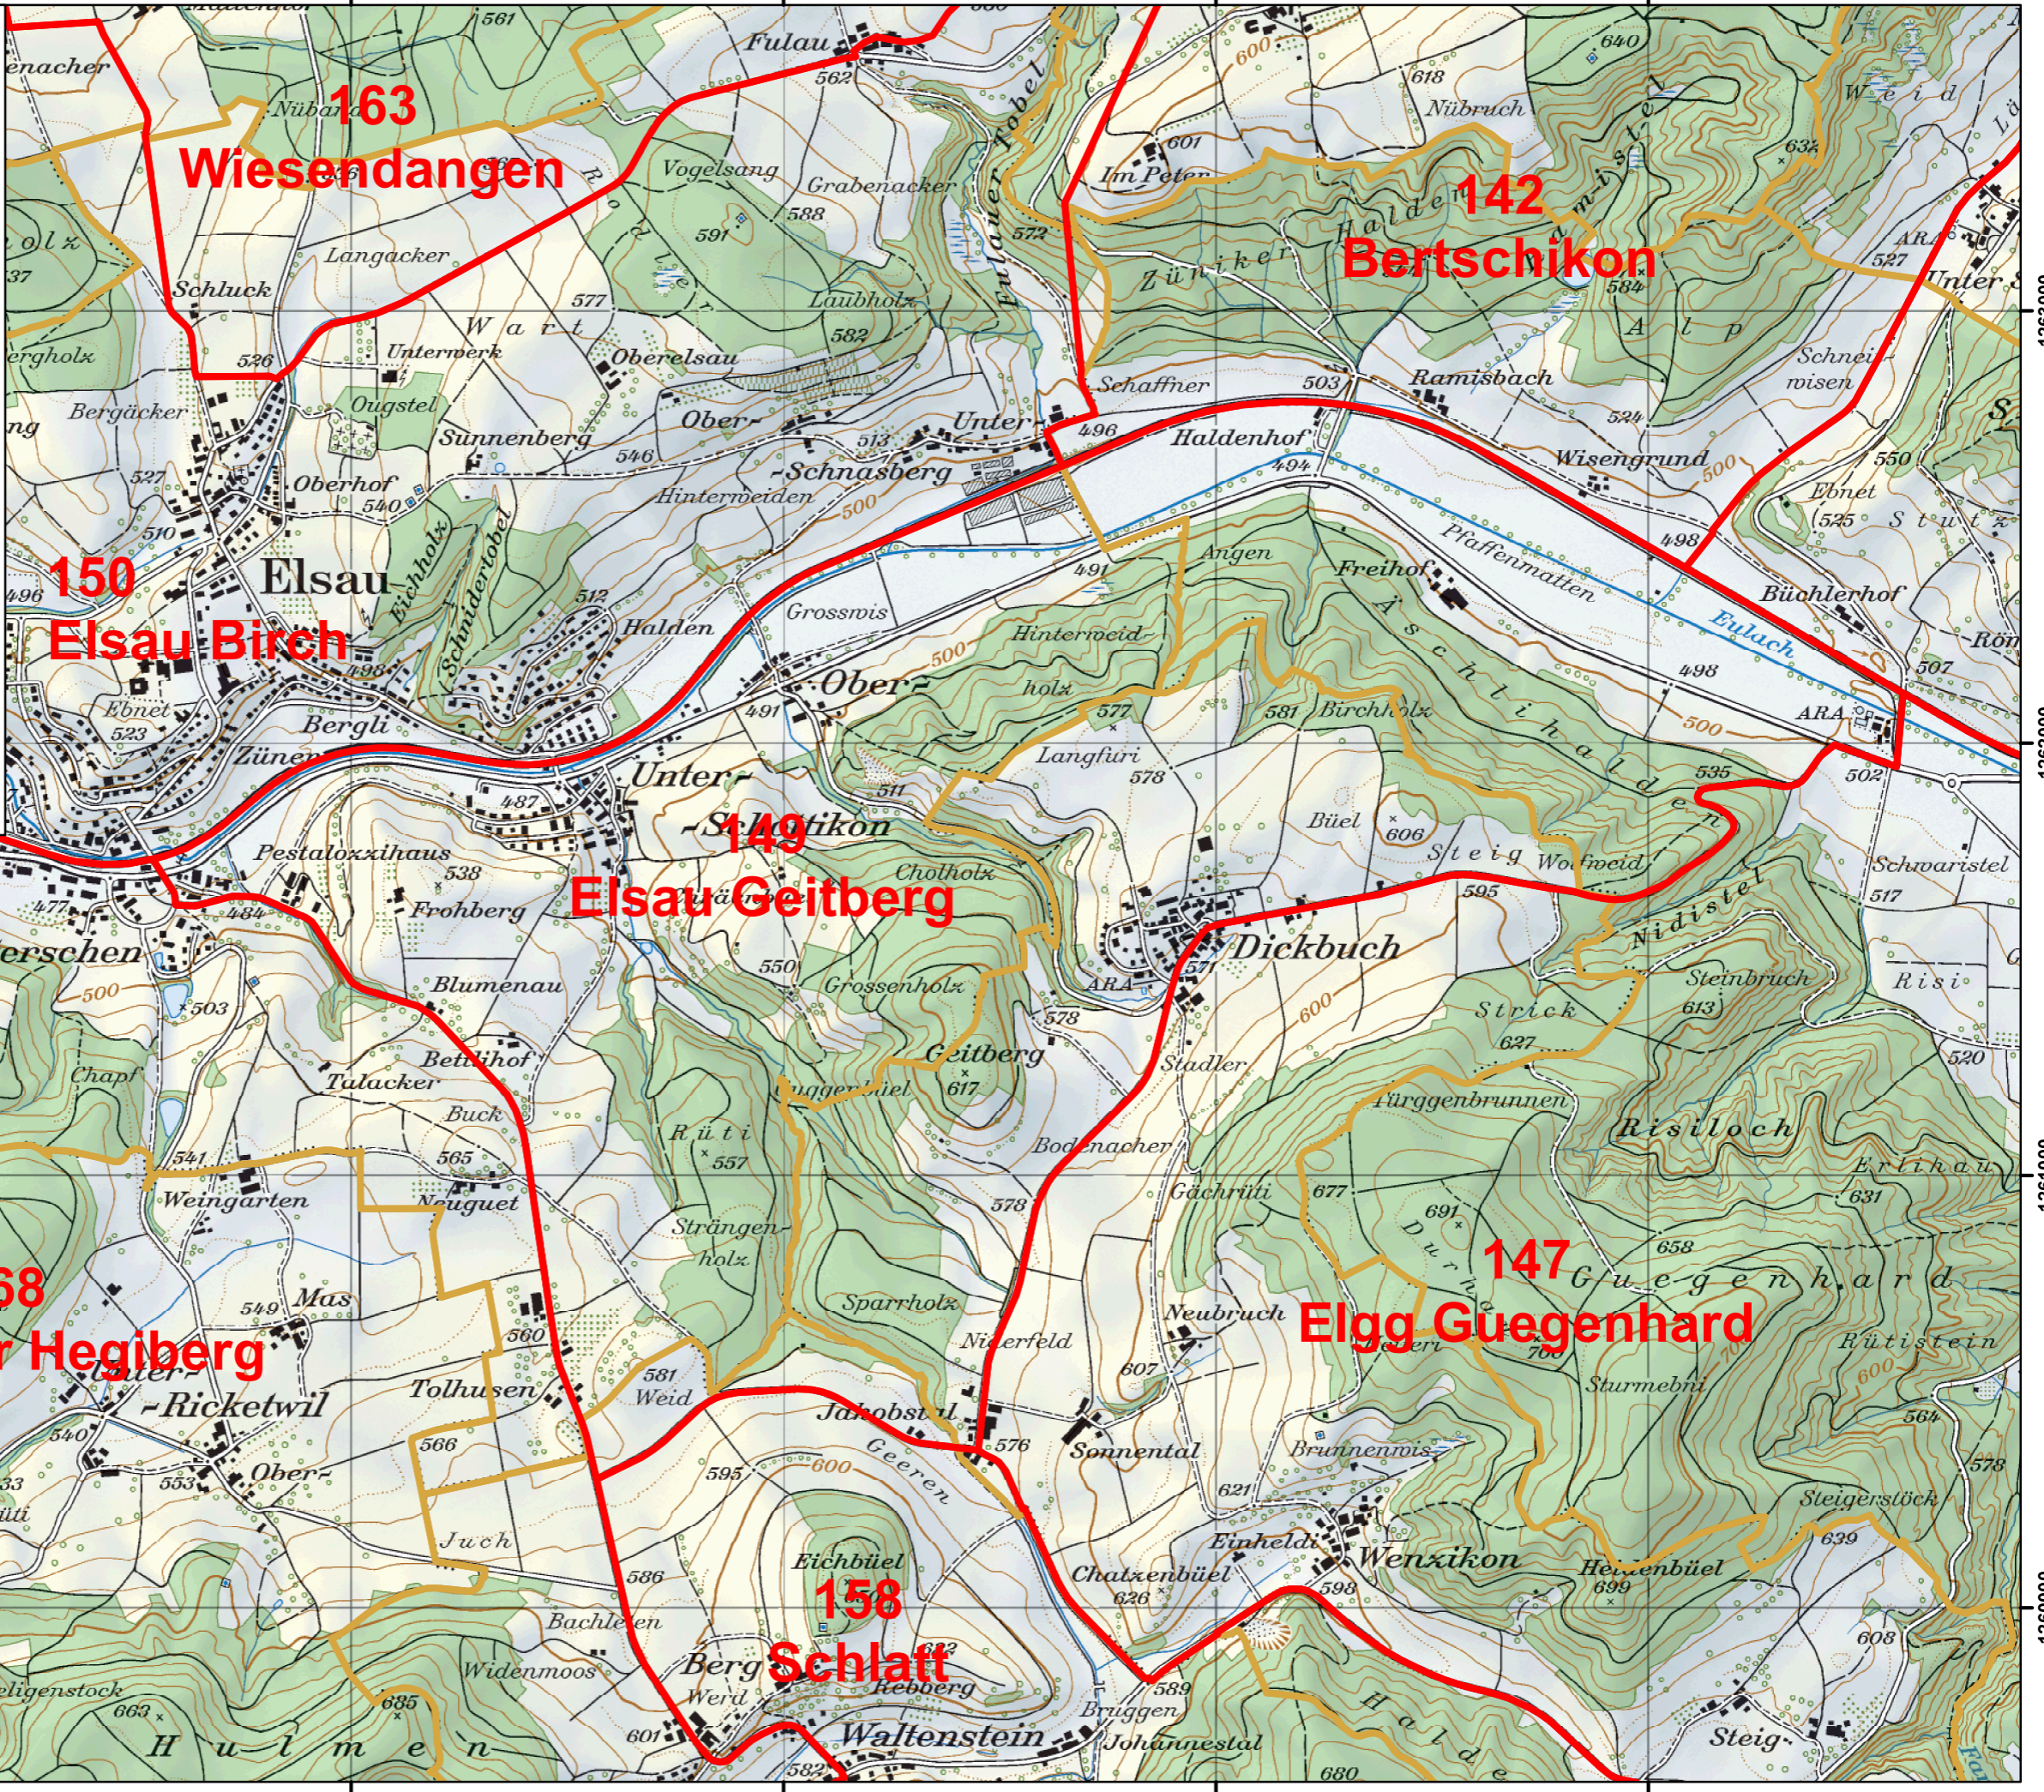

### Jagdrevierkarte

149: Elsau Geitberg

 Jagdreviere

 Gemeindegrenzen

Kartendaten und Copyrights:  
Jagdreviergrenzen © Fischerei- und Jagdverwaltung, ALN, Kt. ZH  
(Datenstand Jagdreviere: 2016)  
Landeskarte 1:25000 © Bundesamt für Landestopographie (Art.30 GeolV)  
Gemeindegrenzen © Amt für Raumordnung und Vermessung ARV, Kt. ZH

Druckdatum: 13. Oktober 2016

Masstab  
**1:15'000**

2701000 2702000 2703000 2704000 2705000 2706000

1263000  
1262000  
1261000  
1260000

1263000  
1262000  
1261000  
1260000